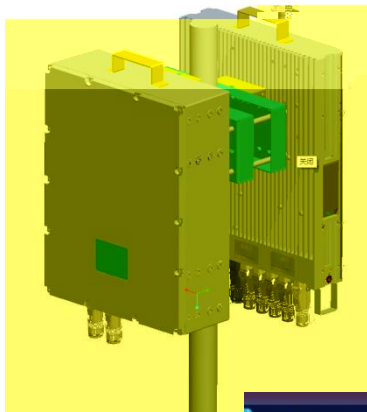

SYP-483000

4G 5G

SSP-483000WA1

IP65

SSIFP48

48V / 3000W

Doc 20200901-V1

LTE/4G/5G/WiMAX

SCADA

48V / 3000W

SSP-483000WA1			
176~275 VAC			
85~300 VAC			
45~66 Hz			
19 A _{RMS}			
0.99 @ 50~100%			
53.5 VDC			
43.2~57.6 VDC			
@ 230 VDC	3000W		
@ 85 VDC	1300W		
	30A*3	30A*4	
	80A*1		
	DB15*2	RS485,CAN,	,GPS,4G,
@	95%		
	3.0Kac-	1.5KVac-	500Vdc-
	CAN		
IP	IP65		
	20 dBA		
MTBF(Telcordia SR-332)	100 000	25	
	-40~+75	5~95%	
	-40~+85	0~95%	
W H D /	340 430 80 mm		
	YD/T3090-2016,YD/T731-2008.YD/T1058-2015, YD/T2344.1-2011,YD/T1051-2010,YD/T5186-2010 GB/T 13722-92		
EMC	YD/T983-2013,GB 9254-2008,GB/T17626.2-2006, IEC 61000-4		
	GB 3096-2008,GB2894-2008,GB/T4208-2017, YD/T282-2000 GB/T 2423-1995		