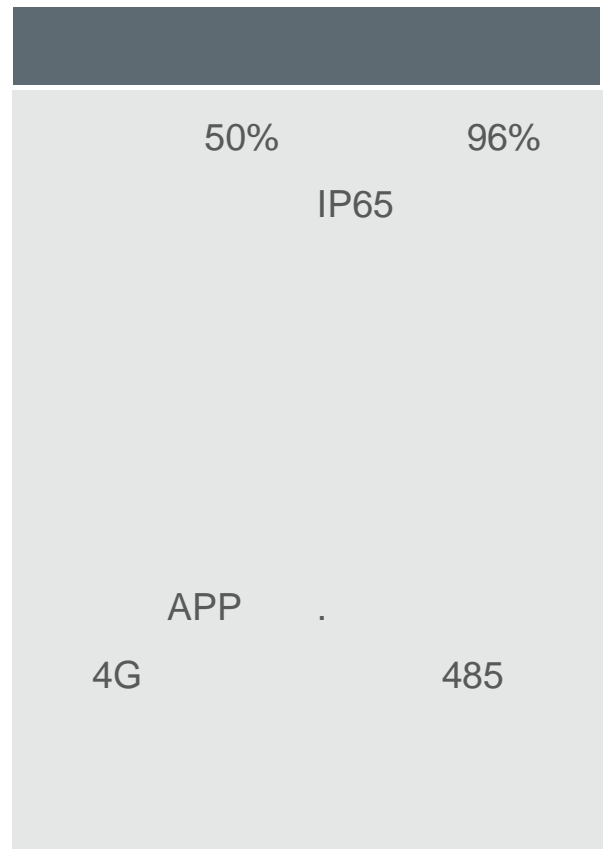

SYP-483000

4G 5G

SSP-483000WA1

IP65

SSIFP48

48V / 3000W

Doc 20200901-V1

LTE/4G/5G/WiMAX

SCADA

48V / 3000W

SSP-483000WA1			
176~275 VAC			
85~300 VAC			
45~66 Hz			
19 A _{RMS}			
0.99 @ 50~100%			
53.5 VDC			
43.2~57.6 VDC			
@ 230 VDC	3000W		
@ 85 VDC	1300W		
	30A*3	30A*4	
	80A*1		
	DB15*2	RS485,CAN,	,GPS,4G,
@	95%		
	3.0Kac-	1.5KVac-	500Vdc-
	CAN		
IP	IP65		
	20 dBA		
MTBF(Telcordia SR-332)	100 000	25	
	-40~+75	5~95%	
	-40~+85	0~95%	
W H D /	340 430 80 mm		
	YD/T3090-2016,YD/T731-2008.YD/T1058-2015, YD/T2344.1-2011,YD/T1051-2010,YD/T5186-2010 GB/T 13722-92		
EMC	YD/T983-2013,GB 9254-2008,GB/T17626.2-2006, IEC 61000-4		
	GB 3096-2008,GB2894-2008,GB/T4208-2017, YD/T282-2000 GB/T 2423-1995		