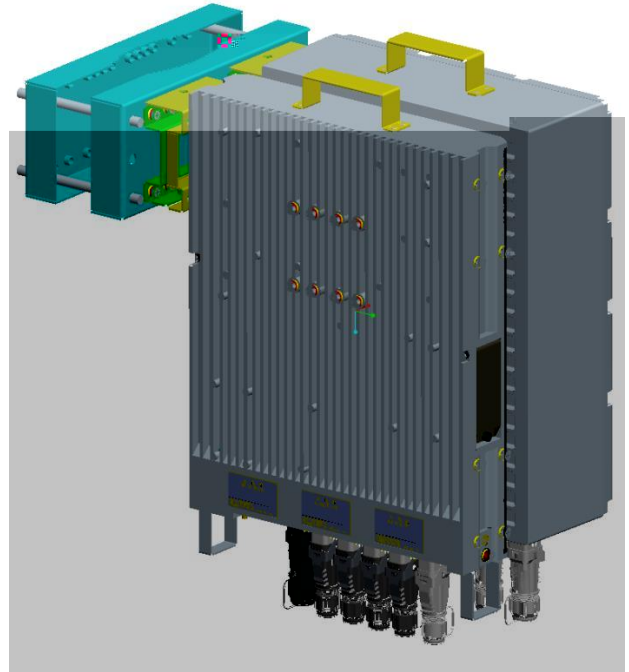

SYP-483000

4G 5G

SSP-483000WA1

IP65

SSIFP48

48V / 3000W

Doc 20200901-V1

LTE/4G/5G/WiMAX

SCADA

48V / 3000W

SSP-483000WA1			
176~275 VAC			
85~300 VAC			
45~66 Hz			
19 A _{RMS}			
0.99 @ 50~100%			
53.5 VDC			
43.2~57.6 VDC			
@ 230 VDC	3000W		
@ 85 VDC	1300W		
	30A*3	30A*4	
	80A*1		
	DB15*2	RS485,CAN,	,GPS,4G,
@	95%		
	3.0Kac-	1.5KVac-	500Vdc-
	CAN		
IP	IP65		
	20 dBA		
MTBF(Telcordia SR-332)	100 000	25	
	-40~+75	5~95%	
	-40~+85	0~95%	
W H D /	340 430 80 mm		
	YD/T3090-2016,YD/T731-2008.YD/T1058-2015, YD/T2344.1-2011,YD/T1051-2010,YD/T5186-2010 GB/T 13722-92		
EMC	YD/T983-2013,GB 9254-2008,GB/T17626.2-2006, IEC 61000-4		
	GB 3096-2008,GB2894-2008,GB/T4208-2017, YD/T282-2000 GB/T 2423-1995		