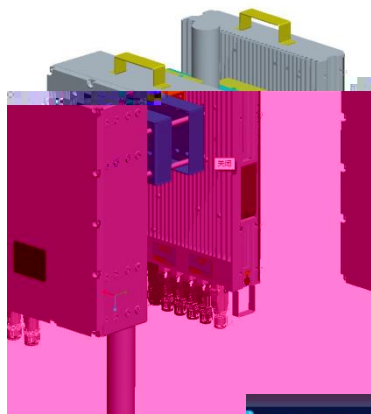

SYP-482000

4G 5G

SSP-482000WA1

IP65

SSIFP48

48V / 2000W

Doc 20200901-V1

LTE/4G/5G/WiMAX

# 48V / 2000W

SSP-482000WA1			
176~275 VAC			
85~300 VAC			
45~66 Hz			
19 A <sub>RMS</sub>			
0.99 @ 50~100%			
53.5 VDC			
43.2~57.6 VDC			
@ 230 VDC	2000W		
@ 85 VDC	900W		
	30A*3	30A*4	
	80A*1		
	DB15*2	RS485,CAN,	,GPS,4G,
@	95%		
	3.0Kac-	1.5KVac-	500Vdc-
	CAN		
IP	IP65		
	20 dBA		
MTBF(Telcordia SR-332)	100 000	25	
	-40~+75	5~95%	
	-40~+85	0~95%	
W H D /	340 430 80 mm		
	YD/T3090-2016,YD/T731-2008.YD/T1058-2015, YD/T2344.1-2011,YD/T1051-2010,YD/T5186-2010 GB/T 13722-92		
EMC	YD/T983-2013,GB 9254-2008,GB/T17626.2-2006, IEC 61000-4		
	GB 3096-2008,GB2894-2008,GB/T4208-2017, YD/T282-2000 GB/T 2423-1995		