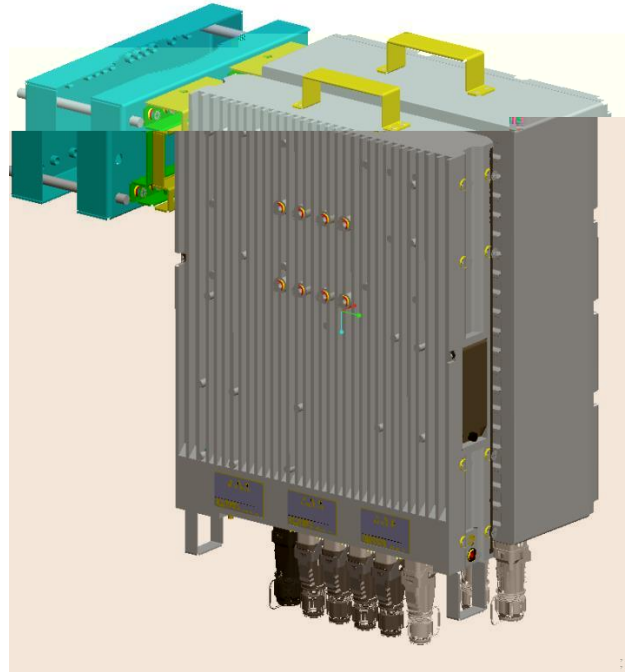

SYP-482000

4G 5G

SSP-482000WA1

IP65

SSIFP48

48V / 2000W

Doc 20200901-V1

LTE/4G/5G/WiMAX

# 48V / 2000W

SSP-482000WA1			
176~275 VAC			
85~300 VAC			
45~66 Hz			
19 A <sub>RMS</sub>			
0.99 @ 50~100%			
53.5 VDC			
43.2~57.6 VDC			
@ 230 VDC	2000W		
@ 85 VDC	900W		
	30A*3	30A*4	
	80A*1		
	DB15*2	RS485,CAN,	,GPS,4G,
@	95%		
	3.0Kac-	1.5KVac-	500Vdc-
	CAN		
IP	IP65		
	20 dBA		
MTBF(Telcordia SR-332)	100 000	25	
	-40~+75	5~95%	
	-40~+85	0~95%	
W H D /	340 430 80 mm		
	YD/T3090-2016,YD/T731-2008.YD/T1058-2015, YD/T2344.1-2011,YD/T1051-2010,YD/T5186-2010 GB/T 13722-92		
EMC	YD/T983-2013,GB 9254-2008,GB/T17626.2-2006, IEC 61000-4		
	GB 3096-2008,GB2894-2008,GB/T4208-2017, YD/T282-2000 GB/T 2423-1995		